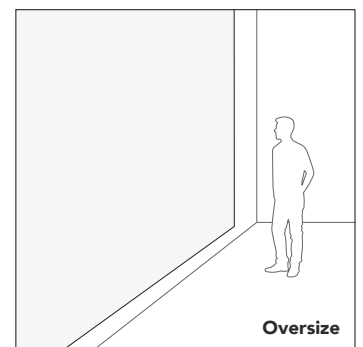

Rockfon Canva® Wall panel

– seinäpaneeli

Rockfon Canva® on suunniteltu tarjoamaan huippuluokan akustiikkaa, rajattomia muotoilumahdollisuuksia ja joustavuutta – seinä- ja kattosovelluksiin tilan tarpeiden mukaan. Tämä modulaarinen järjestelmä irrotettavine kangaspintoineen on kestävä ja ympäristöystävällinen ratkaisu, jota voidaan käyttää yksittäisenä elementtinä, räätälöityinä palapeliratkaisuina tai ylisuurena seinäpaneelina.

Loputtomasti seinäpaneelien yhdistelmiä, jotka sopivat täydellisesti tilaasi

Ominaisuudet

Paloluokka	Äänenvaimennus	Sisäympäristö	Kestävä kehitys	Iskunkestävyys
B-s1, d0 järjestelmätasolla	α_w: 0,95 (luokka A)	M1 French VOC: A D1CL	EPD*/LCA (tulossa)	2A-luokka (EN 13964 -liitteen D mukaisesti)

*Soveltuu kaikkiin Rockfon Canva Wall panel -seinäpaneelisiin.