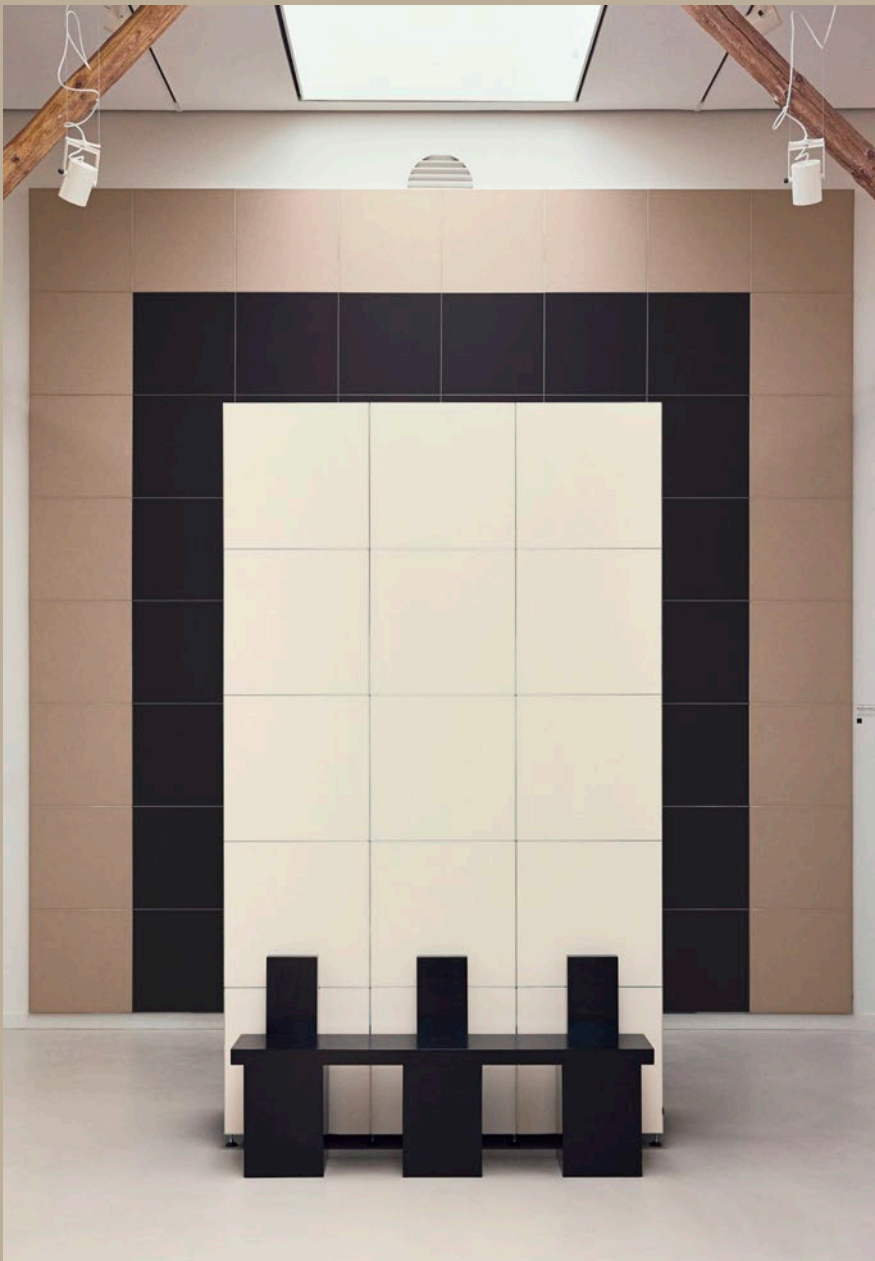

Suunniteltu yhdessä
Akuartin kanssa

Rockfon Canva on
luotu yhteistyössä
Akuartin kanssa, joka
tunnetaan joustavien
ja täysin räätälöitävien
akustiikkaratkaisujen
edelläkävijänä.

AKUART