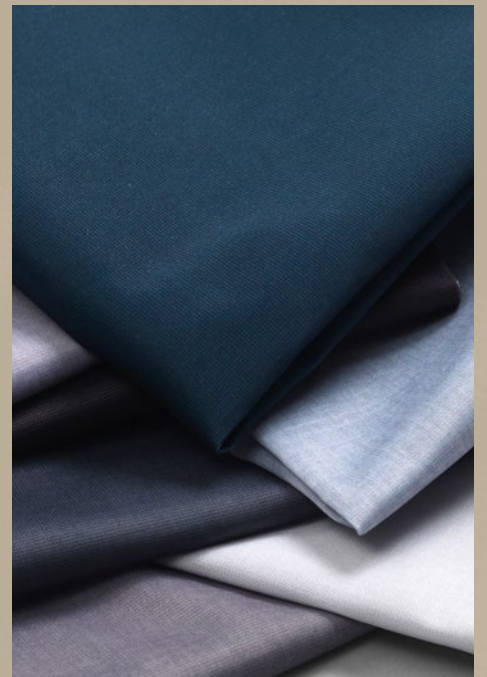

Suunniteltu yhdessä
Akuartin kanssa

Rockfon Canva on
luotu yhteistyössä
Akuartin kanssa, joka
tunnetaan joustavien
ja täysin räätälöitävien
akustiikkaratkaisujen
edelläkävijänä.

AKUART