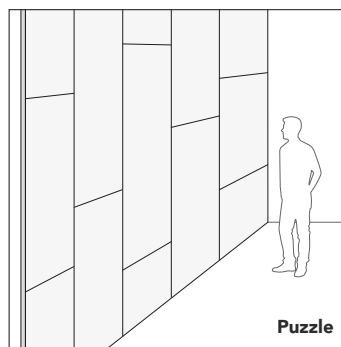

Rockfon Canva® Wall panel

– seinäpaneeli

Rockfon Canva® on suunniteltu tarjoamaan huippuluokan akustiikkaa, rajattomia muotoilumahdollisuuksia ja joustavuutta – seinä- ja kattosovelluksiin tilan tarpeiden mukaan. Tämä modulaarinen järjestelmä irrotettavine kangaspintoineen on kestävä ja ympäristöystävällinen ratkaisu, jota voidaan käyttää yksittäisenä elementtinä, räätälöityinä palapeliratkaisuina tai ylisuurena seinäpaneelina.

Loputtomasti seinäpaneelien yhdistelmiä, jotka sopivat täydellisesti tilaasi

Ominaisuudet

Paloluokka	Äänenvaimennus	Sisäympäristö	Kestävä kehitys	Iskunkestävyys
B-s1, d0 järjestelmätasolla	α_w: 0,95 (luokka A)	M1 French VOC: A D1CL	EPD*/LCA (tulossa)	2A-luokka (EN 13964 -liitteen D mukaisesti)

*Soveltuu kaikkiin Rockfon Canva Wall panel -seinäpaneelisiin.