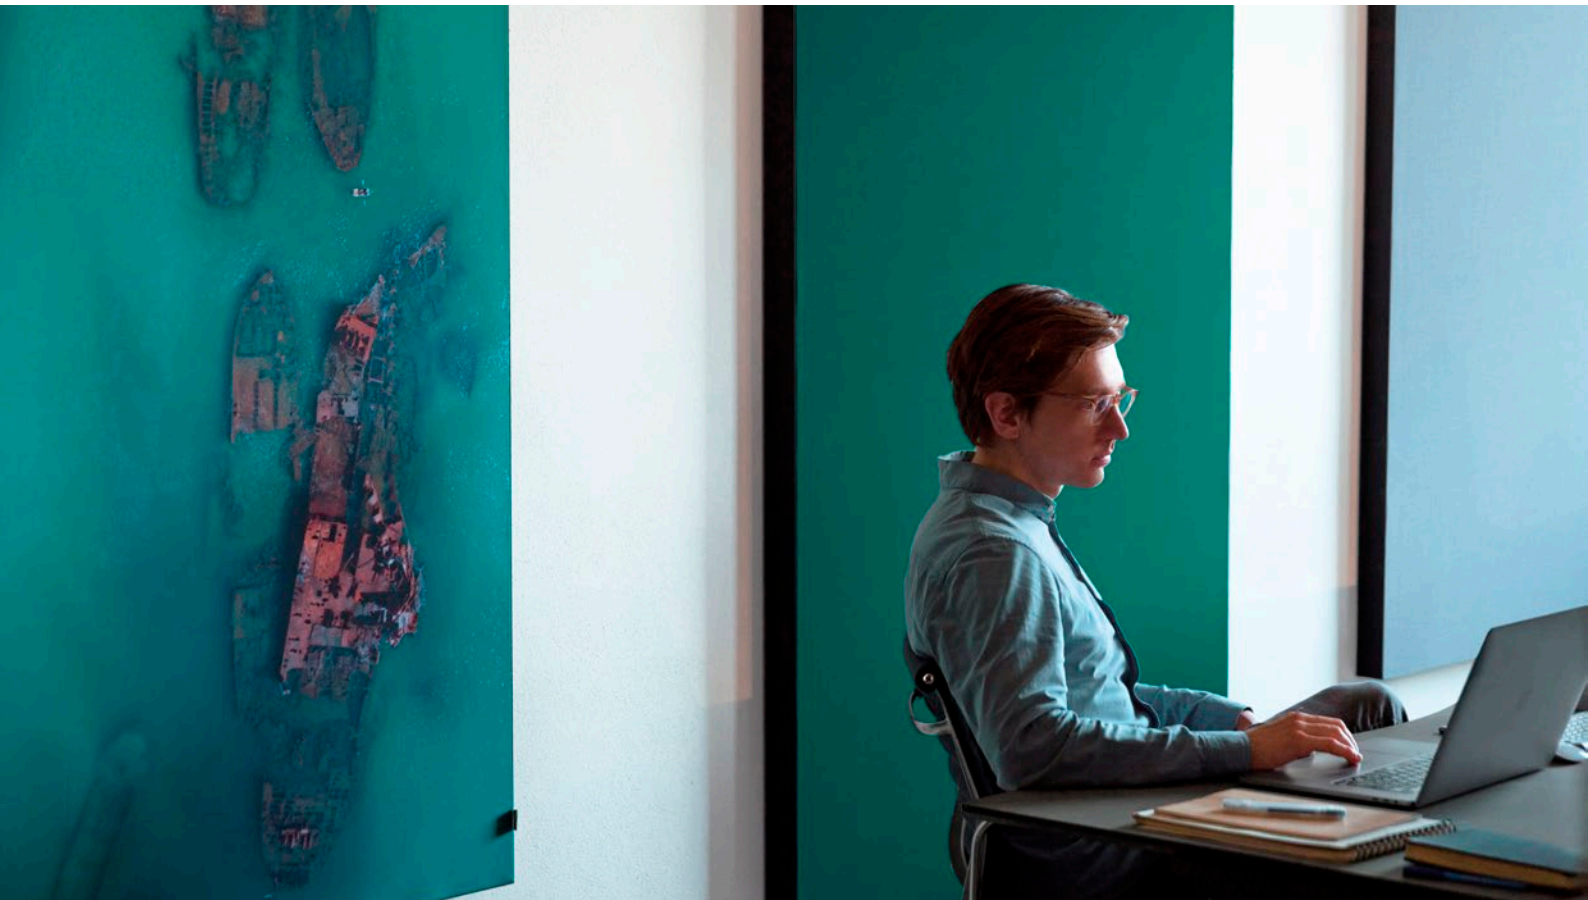

Rajaton vapaus suunnitteluun

Valitse tilasi tunnelmaan, käyttötarkoitukseen tai brändiin sopiva väri 34 sävyn Colours of Wellbeing -värimallistosta, jonka ovat kuratoineet väriasiantuntijat – tai käytä omia grafikoitasi täysin yksilöllisen lopputuloksen luomiseksi.

Erittäin kilpailukykyinen ja sertifioitu tuote

Vahvasta kivivillaytimestä, tyylikkästä alumiinirungosta ja 100 % kierrätetystä polyesterikankaasta valmistettu akustiikkaratkaisu yhdistää poikkeuksellisen kestävyuden ja ajattoman estetiikan.

Materiaali

- Alumiinirunko
- Kivivillainen, ääntä vaimentava taustapaneeli
- Tekstiilikangas

Kestävyys

- Konepestävä kangas
- Pitkäikäinen paneeli
- Helppo purkaa kierrätystä varten