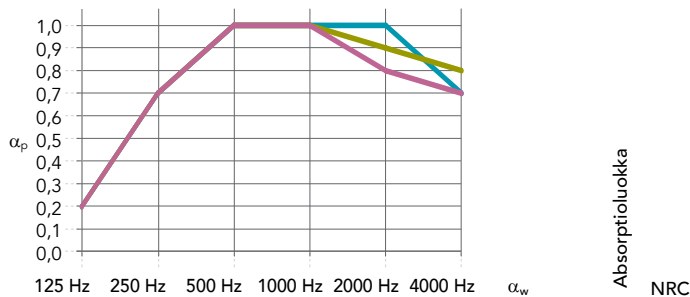

Suorituskyky

Äänenvaimennus

α_w : 0,90:een asti (Luokka A)
(koko järjestelmä)

	125 Hz	250 Hz	500 Hz	1000 Hz	2000 Hz	4000 Hz	α_w	Absorptioluokka	NRC
Rockfon Lamella 34x30 mm + vaimennuslevy 40 mm	0,20	0,70	1,00	1,00	1,00	0,70	0,90	A	-
Rockfon Lamella 39x21 mm + vaimennuslevy 40 mm	0,20	0,70	1,00	1,00	0,90	0,80	0,90	A	-
Rockfon Lamella 44x12 mm + vaimennuslevy 40 mm	0,20	0,70	1,00	1,00	0,80	0,70	0,85	B	-