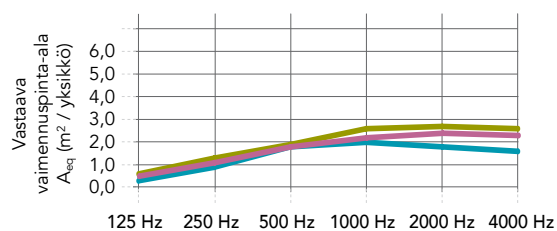

Koko 2360 x 1160 x 40 on saatavana erikoisväreissä vain toiselta puolelta.

*Täydelliset tiedot ympäristövaikutuksista löydät tuotteidemme EPD-asiakirjoista, jotka ovat saatavilla osoitteesta rockfon.link/fi-epd. Laskentamenetelmien ja oletusarvojen eroista johtuen ympäristövaikutusten arvot eivät välttämättä ole suoraan vertailukelpoisia eri valmistajien välillä.

Suorituskyky

Äänenvaimennus

A_{eq} (m² per kohde)

* Yksittäisten levyjen etäisyys on vähintään 2 m. Saat lisätietoja akustiikasta ottamalla yhteyden paikalliseen Rockfonin tekniseen palveluun.

	125 Hz	250 Hz	500 Hz	1000 Hz	2000 Hz	4000 Hz
Yksi neliömäinen 1160-levy* (rakennekorkeus: 15 mm)	0,3	0,9	1,8	2,0	1,8	1,6
Yksi neliömäinen 1160-levy* (rakennekorkeus: 500mm)	0,6	1,3	1,9	2,6	2,7	2,6
Viisi neliömäistä 1160-levyä, etäisyys 300 mm (rakennekorkeus: 500mm)	0,5	1,1	1,8	2,2	2,4	2,3