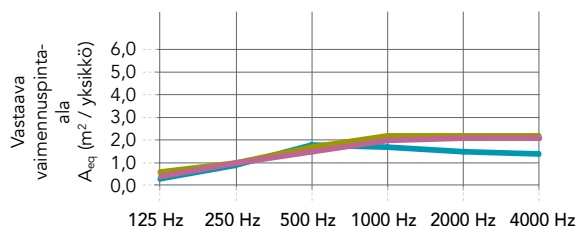

PRK = Pienin rakenteen korkeus

*Täydelliset tiedot ympäristövaikutuksista löydät tuotteidemme EPD-asiakirjoista, jotka ovat saatavilla osoitteesta rockfon.link/fi-epd. Laskentamenetelmien ja oletusarvojen eroista johtuen ympäristövaikutusten arvot eivät välttämättä ole suoraan vertailukelpoisia eri valmistajien välillä.

NCS-koodimerkinnot vastaavat lähimpiä värejä. Akustiikkalevyjen väri voi erota painotuotteessa näkyvästä väristä hieman pinnan rakenteen ja kivivillan värin mukaan. Värinäytteitä on saatavana tilauksesta.

Suorituskyky

Äänenvaimennus A_{eq} (m² per kohde)

* Yksittäisten levyjen etäisyys on vähintään 2 m. Saat lisätietoja akustiikasta ottamalla yhteyden paikalliseen Rockfonin tekniseen palveluun.

	125 Hz	250 Hz	500 Hz	1000 Hz	2000 Hz	4000 Hz
Ympyränmuotoinen 1160 yksittäinen saareke* (ripustuskorkeus: 45 mm)	0,3	0,9	1,8	1,7	1,5	1,4
Ympyränmuotoinen 1160 yksittäinen saareke* (ripustuskorkeus: 500 mm)	0,6	1,0	1,7	2,2	2,2	2,2
Ympyränmuotoinen 1160 ryhmiteltyä 2x4 levyn saarekkeeseen, 300mm etäisyydellä (ripustuskorkeus 500mm)	0,4	1,0	1,5	2,0	2,1	2,1