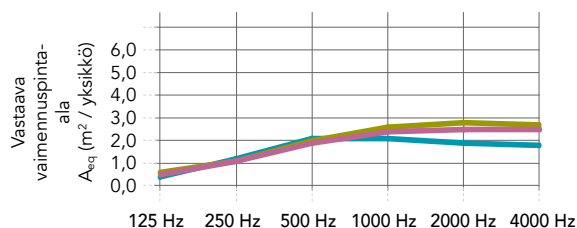

Suorituskyky

Äänenvaimennus A_{eq} (m² per kohde)

* Yksittäisten levyjen etäisyys on vähintään 2 m. Saat lisätietoja akustiikasta ottamalla yhteyden paikalliseen Rockfonin tekniseen palveluun.

	125 Hz	250 Hz	500 Hz	1000 Hz	2000 Hz	4000 Hz
Ympyränmuotoinen 1160 yksittäinen saareke* (ripustuskorkeus: 45 mm)	0,3	0,9	1,8	1,7	1,5	1,4
Ympyränmuotoinen 1160 yksittäinen saareke* (ripustuskorkeus: 500 mm)	0,6	1,0	1,7	2,2	2,2	2,2
Ympyränmuotoinen 1160 ryhmiteltyä 2x4 levyn saarekkeeseen, 300mm etäisyydellä (ripustuskorkeus 500mm)	0,4	1,0	1,5	2,0	2,1	2,1