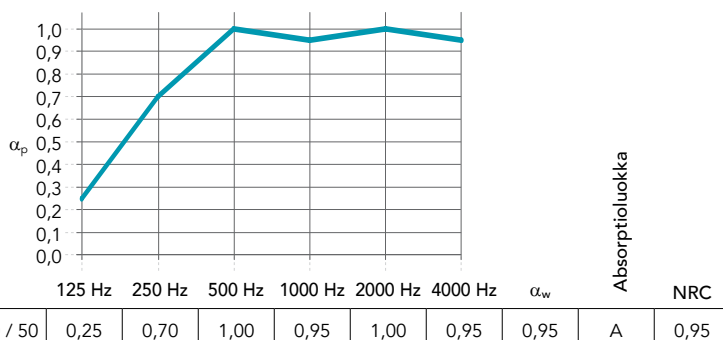

## Suorituskyky

**Äänenvaimennus**  
 $\alpha_w$ : 0,95 (Luokka A)