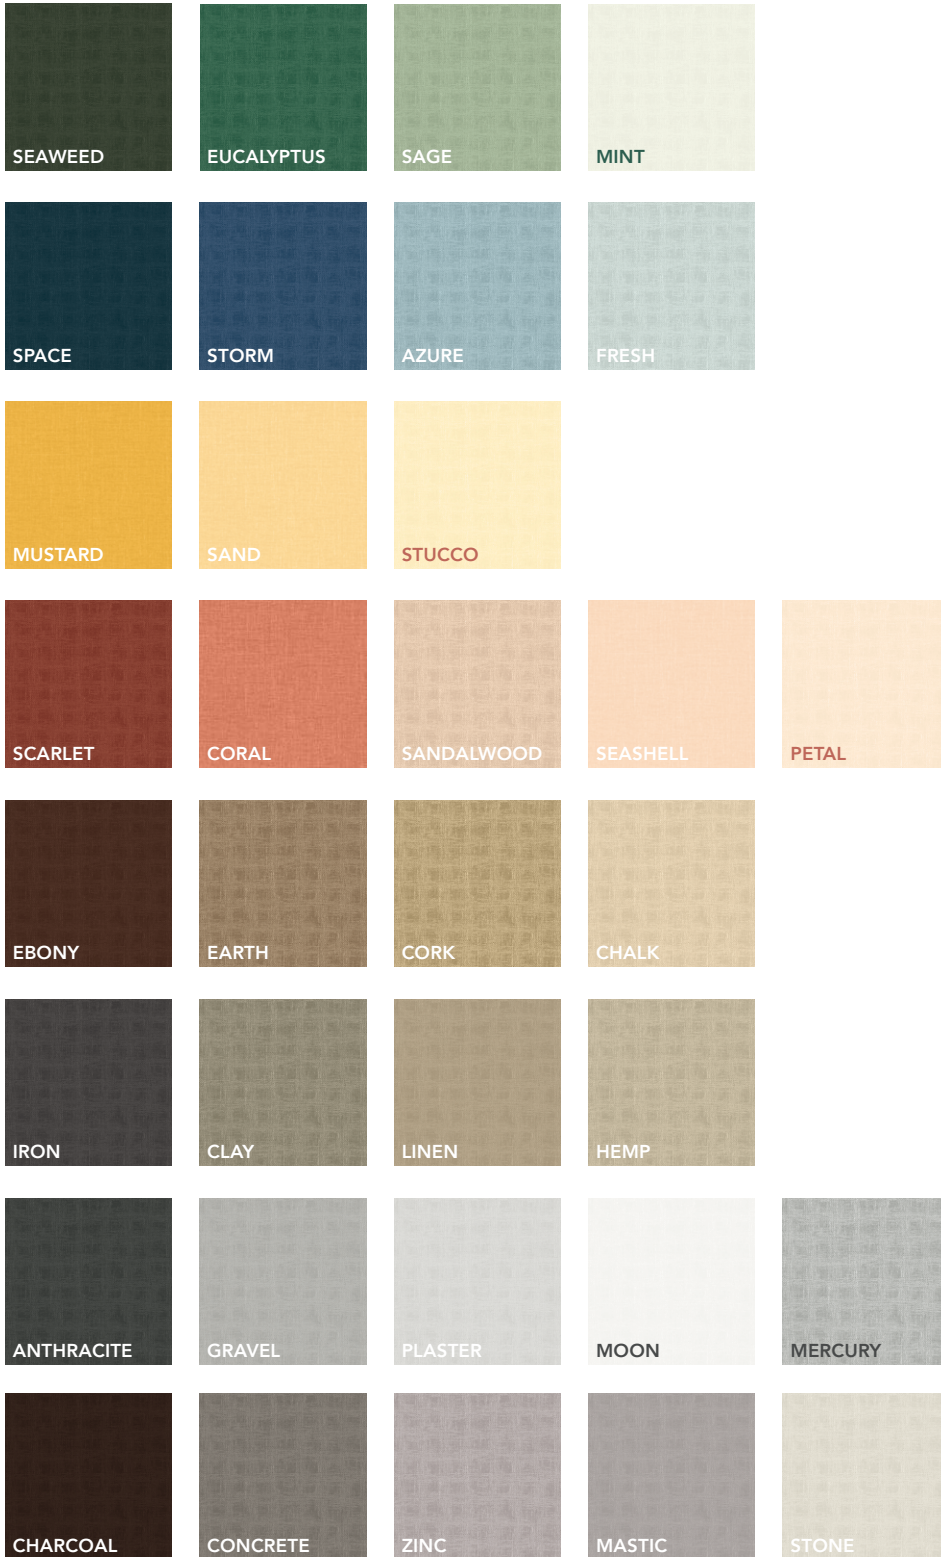

## Kehysvärit

## Canvas-värit

## Erikoisvärit

Ota yhteyttä Rockfoniin, jos haluat tulostuttaa itse valitsemasi kuvan, taideteoksen, grafiikan tai muun visuaalisen suunnitelman kankaalle korkearesoluutioisella tulostusjäljellä.

Kaikki vakiovärit on tulostettu tekstiiliin kudoskuviolla.  
Canva -tekstiilipinnan värit vastaavat lähimpänä Rockfon Color-all® -tuotteiden värejä.  
"Mercury"-värissä pintatekstiili ei ole metallipinnan näköinen.

Wall panel: Huomaa, että Rockfon Canva -materiaalilla on "visuaalinen suunta". Tämä tarkoittaa, että värit voivat vaihdella riippuen siitä, ripustetaanko elementti pysty- vai vaakasuoraan. Tämä on normaali ominaisuus loimineuloksesta valmistetussa kankaassa. Jos tiedät, että haluat saman värin kahteen tai useampaan paneeliin, kerro siitä meille. Varmistamme, että lopputulos on toivottu ja odotuksen mukainen. Huomaa, että jos yhdistät mustat kehukset vaaleaan kankaaseen, voi lähelle kankaan reunaa syntyä varjovaikutelma.