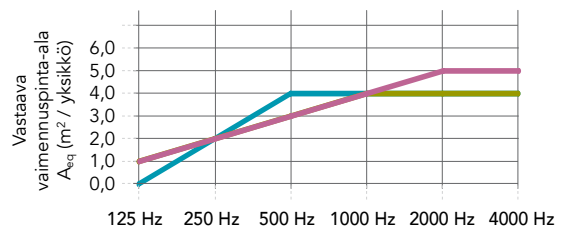

Kehyksen syvyys on aina 61 mm. Paneelikokoja on mahdollisuus räätälöidä tarpeen mukaan.

Minimikoko (L x K): 600 x 600

Maksimikoko (L x K): 2400 x 1200 / 1200 x 2400 mm

Suorituskyky

Äänenvaimennus
A_{eq} (m²/tuote)

	125 Hz	250 Hz	500 Hz	1000 Hz	2000 Hz	4000 Hz
1200 x 1200mm (ripustuskorkeus: 110mm)	0,47	1,40	2,23	2,27	2,13	2,43
1200 x 1200mm (ripustuskorkeus: 200mm)	0,68	1,37	1,96	2,47	2,60	2,90
1200 x 1200mm (ripustuskorkeus: 500mm)	0,73	1,40	2,03	2,67	2,70	3,03