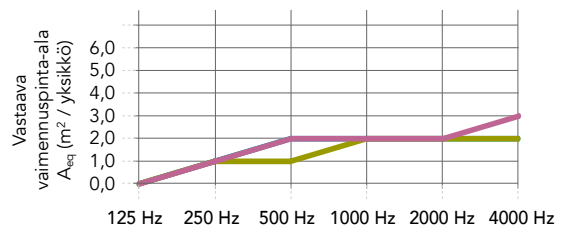

Kehyksen syvyys on aina 61 mm. Paneelikokoja on mahdollisuus räätälöidä tarpeen mukaan.

Minimikoko (L x K): 600 x 600

Maksimikoko (L x K): 2400 x 1200 / 1200 x 2400 mm

Suorituskyky

Äänenvaimennus
A_{eq} (m²/tuote)

	125 Hz	250 Hz	500 Hz	1000 Hz	2000 Hz	4000 Hz
1200 x 1200mm (ripustuskorkeus: 110mm)	0,47	1,40	2,23	2,27	2,13	2,43
1200 x 1200mm (ripustuskorkeus: 200mm)	0,68	1,37	1,96	2,47	2,60	2,90
1200 x 1200mm (ripustuskorkeus: 500mm)	0,73	1,40	2,03	2,67	2,70	3,03