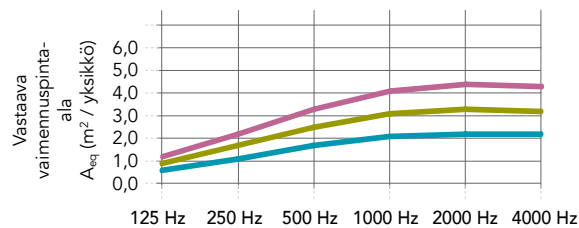

Minimikoko (L x K): 600 x 600

Maksimikoko (L x K): 2400 x 2000

Suorituskyky

Äänenvaimennus

A_{eq} (m²/tuote)

Vastaava vaimennuspinta-ala A_{eq} (m ² / yksikkö)	125 Hz	250 Hz	500 Hz	1000 Hz	2000 Hz	4000 Hz
1,08 m ² (600 x 1800 mm)	0,55	1,10	1,65	2,05	2,20	2,15
1,62 m ² (900 x 1800 mm)	0,85	1,65	2,45	3,10	3,30	3,20
2,16 m ² (1200 x 1800 mm)	1,15	2,20	3,30	4,10	4,35	4,30