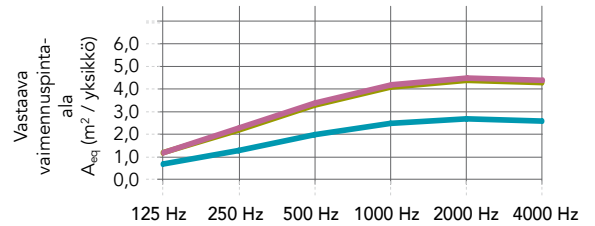

Litteä (ylin): L = 479 mm

Kohotettu (keskellä): L x K = 504 x 80 mm

Pyörällinen (alin): L x K = 479 x 71,5 mm

L = jalustan kokonaisleveys (vasemmalta oikealle)

K = jalustan korkeus (lattiasermin koko ilman jalustan korkeutta)

Suorituskyky

Äänenvaimennus
A_{eq} (m²/tuote)

Sermin äänenvaimennus
Sermin äänenvaimennusarvo ilmoittaa äänen (äänenpainetaso) vähenemistä äänilähteen ja kuuntelijan välillä sermin ollessa välissä. Sermin äänenvaimennus (vaimennus) ilmaistaan desibeleinä dB(A).