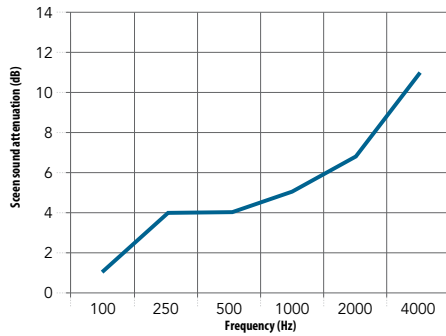

Total size of test object:
4,80 x 1,80m

Frequency (Hz)	Seen sound attenuation (dB)
125	2
250	6
500	7
1000	7
2000	10
4000	12

ΔL_s	7
$\Delta L_{s,w}$	7