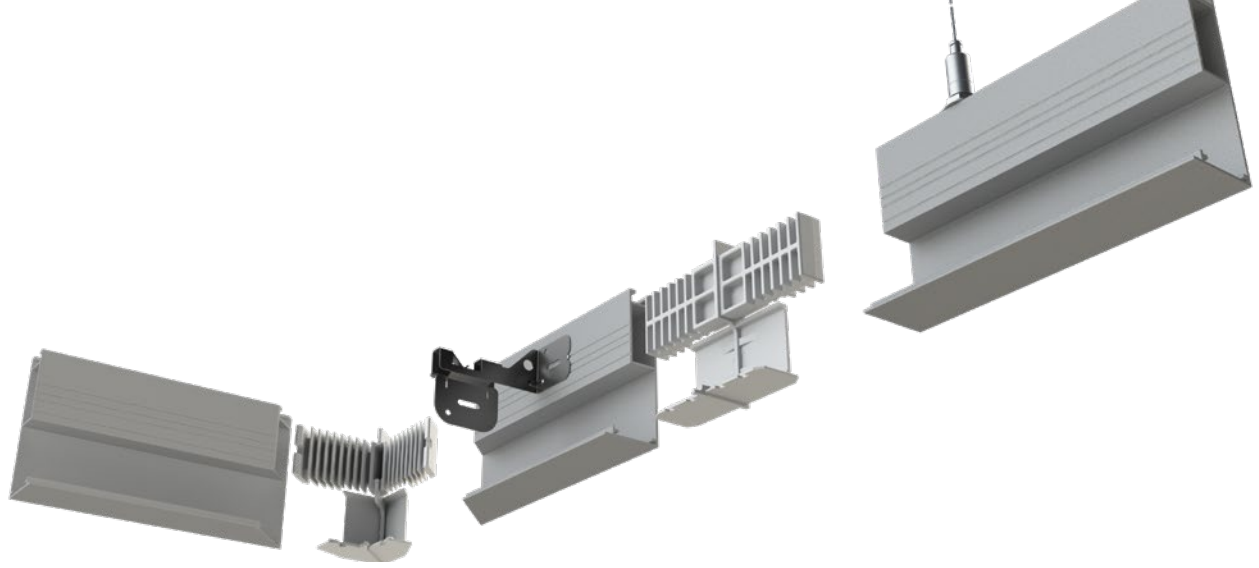

Suorituskyky

Kantokyky

NPD

Tulen kestävyys

B-s1,d0

Korroosion kestävyys

B

Ympäristö

Täysin kierrätettävä

Värit

Matt White 11W

RAL 9003

L-arvo: 93
Kiiltoaste: 3,3 60° kulmassa
ja 2,8 85° kulmassa)

Matt Black 88B

RAL 9004

Kiiltoaste: 4,4 60° kulmassa
ja 1,6 85° kulmassa

Värit 11W ja 88B vastaavat läheisesti listajärjestelmän värejä 11 ja 88. RAL-koodit ovat lähinnä vastaavaa väriä. Kehysprofiilin todellinen väri voi hieman poiketa painetusta väristä pinnan tekstuuriin vuoksi.