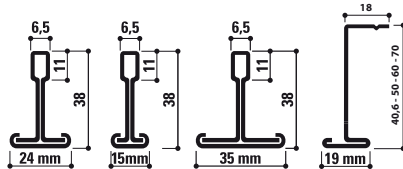

Rockfon® OneFrame

- Sopii useille eri levytyypeille (A, E, X, DzNL)
- Kaikki yhdessä paketissa
- Soveltuu saarekkeiksi, avutiloihin ja käytäväratkaisuiksi – modulaarisissa mitoissa ja eri pituuksissa
- Mitoitus muokattavissa työmaalla

Tuotekuvaus

- Muunneltava saarekeratkaisu, joka mahdollistaa puoliksi piiloon jäävän, näkyvän tai täysin piilotetun ilmeen – riippuen valitun akustiikkalevyn reunamuodosta
- Runkoprofiili saatavana kahdessa värissä: mattavalkoinen ja mattamusta. Värit sopivat täydellisesti yhteen mattapintaisten listajärjestelmien kanssa
- Koostuu kulmakappaleista ja eri pituisista jatkoprofiileista, joilla voidaan toteuttaa niin pieniä kuin erittäin suuria saarekkeita ja käytäväratkaisuja
- Minimikoko: 1800 × 1800 mm
- Väri vaihtoehdot: mattavalkoinen ja mattamusta
- Akustiikkalevyt ja niitä kannatteleva listajärjestelmä valittava erikseen *)
- Niiden menekki riippuu Rockfon® OneFramen koosta

Käyttöalueet

- Toimisto
- Vapaa-aika ja liikunta
- Vähittäiskauppa
- Koulutus

Poikkileikkaus

Yhteensopivat listajärjestelmät

Valikoima

Tuoteryhmä		Komponentin kuvaus	Korkeus (mm)	Pituus (mm)	Värit	Kpl / Itk	Kg / Itk	
Pääkannatin								
OF OCK		Oneframe outside corner kit black	80	910	88B	4	4,86	
OF OCK		Oneframe outside corner kit white	80	910	11W	4	4,86	
OF EXT		Oneframe Extension kit 600 black	80	600	88B	2	0,92	
OF EXT		Oneframe Extension kit 1200 black	80	1200	88B	2	1,74	
OF EXT		Oneframe Extension kit 1800 black	80	1800	88B	2	2,47	
OF EXT		Oneframe Extension kit 2400 black	80	2400	88B	2	3,29	
OF EXT		Oneframe Extension kit 3000 black	80	3000	88B	2	3,97	
OF EXT		Oneframe Extension kit 3600 black	80	3600	88B	2	4,7	
OF EXT		Oneframe Extension kit 600 white	80	600	11W	2	0,92	
OF EXT		Oneframe Extension kit 1200 white	80	1200	11W	2	1,74	
OF EXT		Oneframe Extension kit 1800 white	80	1800	11W	2	2,47	
OF EXT		Oneframe Extension kit 2400 white	80	2400	11W	2	3,29	
OF EXT		Oneframe Extension kit 3000 white	80	3000	11W	2	3,97	
OF EXT		Oneframe Extension kit 3600 white	80	3600	11W	2	4,7	
Tarvikkeet								
FGC			Oneframe Frame to grid clip				25	0,55
TSK		Oneframe twist wire suspension		1500		4	0,92	

*) Huomioithan, että kaikki värit eivät ole saatavilla jokaiselle tuotteelle. Suosittelemme tarkistamaan kunkin tuotteen saatavilla olevat värit valikoimatalukosta. Mikäli tarvitset apua tai sinulla on erityisiä väri-toiveita, olethan yhteydessä Rockfoniin.